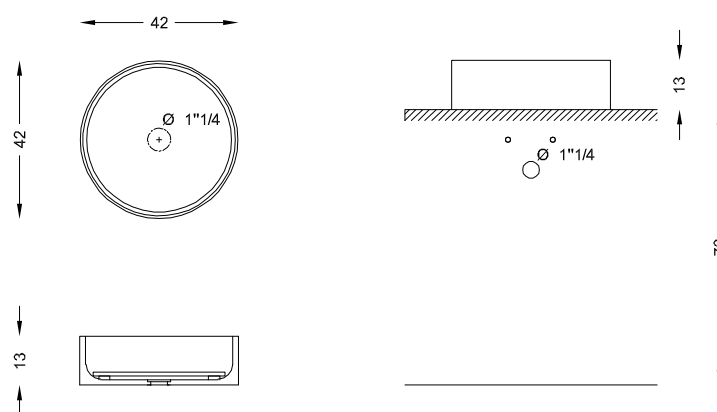

Dimensioni: 42 x 42 x h 13 cm.

Peso: 25 kg.

Materiale: Marmo Bianco di Carrara.

Dettagli: Facilissimo da assemblare. Nel packaging vengono inserite le istruzioni di montaggio.

Accessori inclusi: Piletta in acciaio inox cromato 1" 1/4 - Rubinetterie Fratelli Frattini.

FRA 92686 CR

DIMENSIONI (cm)

filodesign[®]

DS IT - 0421

Filodesign s.a.s. - Via Baudenile 3 - 10040 Leini - Torino - Italia

<http://www.filodesign.it> - info@filodesign.it

La società si riserva il diritto di apportare modifiche senza preavviso. Ogni riproduzione, anche parziale è vietata.