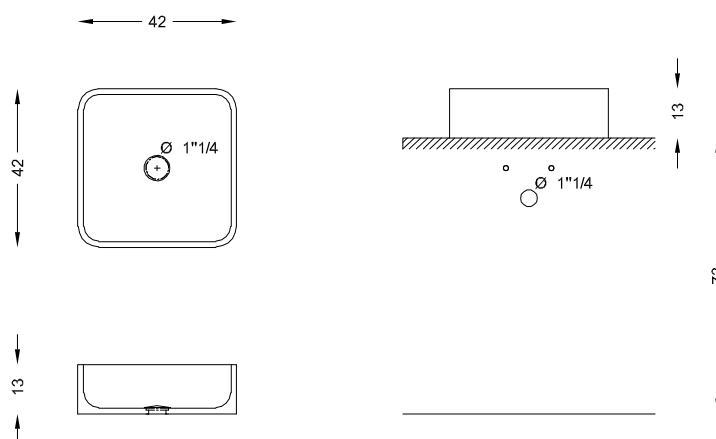

Dimensioni: 42 x 42 x h 13 cm.

Peso: 25 kg.

Materiale: Marmo Bianco di Carrara.

Dettagli: Facilissimo da assemblare. Nel packaging vengono inserite le istruzioni di montaggio.

Accessori inclusi: Piletta in acciaio inox cromato 1" 1/4 - Rubinetterie Fratelli Frattini.

PILETTA OTTONE CROMATO INCLUSA

FRA 92686 CR

DIMENSIONI (cm)

**filodesign**<sup>®</sup>

DS IT - 0421

Filodesign s.a.s. - Via Baudenile 3 - 10040 Leini - Torino - Italia

<http://www.filodesign.it> - [info@filodesign.it](mailto:info@filodesign.it)