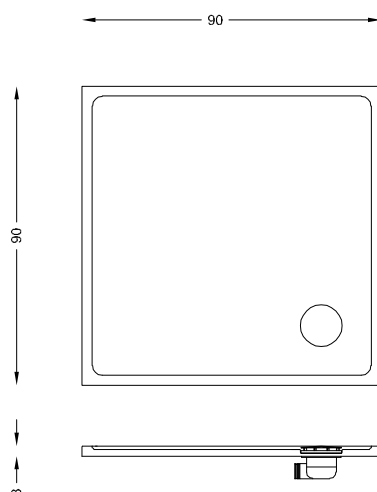

SIRIO

SI 909003

Piatto doccia cm 90x90x3 H

design Filodesign Team

Piatto doccia in Marmo Bianco di Carrara scavato da un blocco pieno di marmo. La cornice, rialzata permette lo scorrimento dell'acqua verso la piletta (inclusa).

Dimensioni: 90 x 90 x h 3 cm.

Peso: 70 kg

Materiale: Marmo Bianco di Carrara (scavato dal pieno blocco).

Dettagli: Nel packaging vengono inserite le istruzioni di montaggio

Bianco Carrara

Accessori inclusi: Piletta doccia 1"1/4 D.90 - Rubinetterie Fratelli Frattini

PILETTA DOCCIA FRATTINI INCLUSA
FRA 92688

DIMENSIONI (cm)

filodesign[®]

DS IT - 0421

Filodesign s.a.s. - Via Baudenile 3 - 10040 Leini - Torino - Italia

<http://www.filodesign.it> - info@filodesign.it

La società si riserva il diritto di apportare modifiche senza preavviso. Ogni riproduzione, anche parziale è vietata.