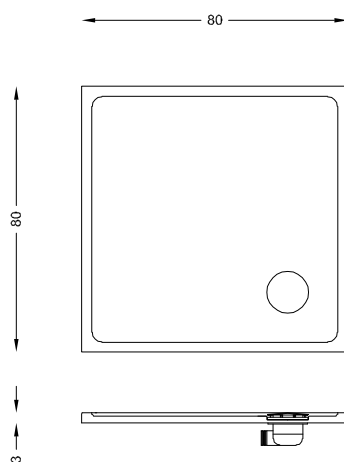

SIRIO

SI 808003

Piatto doccia cm 80x80x3 H

design Filodesign Team

Piatto doccia in Marmo Bianco di Carrara scavato da un blocco pieno di marmo. La cornice, rialzata permette lo scorrimento dell'acqua verso la piletta (inclusa).

Dimensioni: 80 x 80 x h 3 cm.

Peso: 60 kg

Materiale: Marmo Bianco di Carrara (scavato dal pieno blocco).

Dettagli: Nel packaging vengono inserite le istruzioni di montaggio

Accessori inclusi: Piletta doccia 1"1/4 D.90 - Rubinetterie Fratelli Frattini

Bianco Carrara

PILETTA DOCCIA FRATTINI INCLUSA

FRA 92688

DIMENSIONI (cm)

filodesign[®]

DS IT - 0421

Filodesign s.a.s. - Via Baudenile 3 - 10040 Leini - Torino - Italia

<http://www.filodesign.it> - info@filodesign.it