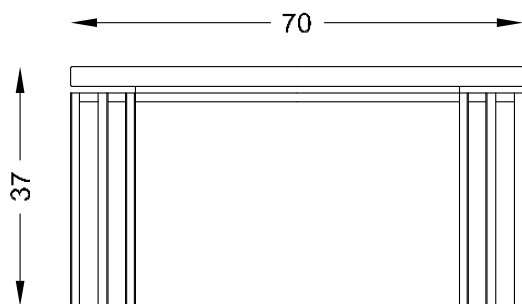

filodesign®

DS IT - 0421

Filodesign s.a.s. - Via Baudenile 3 - 10040 Leini - Torino - Italia

<http://www.filodesign.it> - info@filodesign.it

La società si riserva il diritto di apportare modifiche senza preavviso. Ogni riproduzione, anche parziale è vietata.