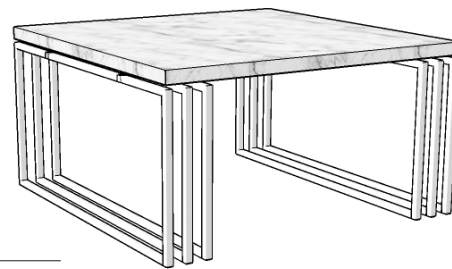

SADAF

SA70 E

Tavolino da salotto cm 70x70x37 H

design Filodesign Team

Tavolino da salotto in acciaio pieno e piano in marmo Emperador 3cm.

Dimensioni: 70 x 70 x h 37 cm.

Peso: 58 kg.

Materiale: Acciaio smaltato oro chiaro e piano Emperador 3 cm.