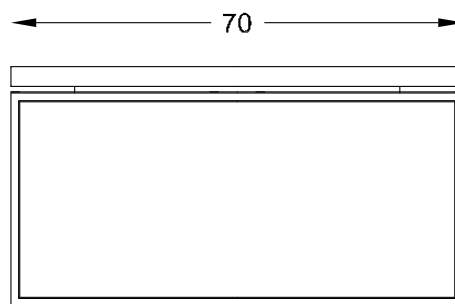

filodesign®

DS IT - 0421

Filodesign s.a.s. - Via Baudenile 3 - 10040 Leini - Torino - Italia

<http://www.filodesign.it> - info@filodesign.it

La società si riserva il diritto di apportare modifiche senza preavviso. Ogni riproduzione, anche parziale è vietata.