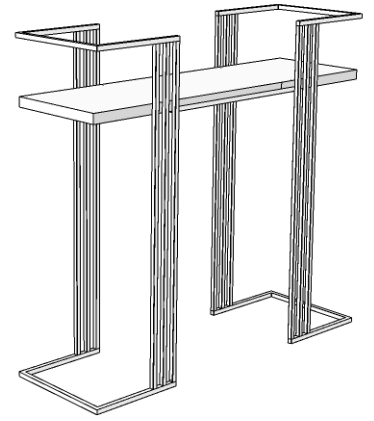

KAZHAL

KA11035EO

Consolle con piano Emperador cm 110x35x100 H

design Filodesign Team

Consolle in acciaio a profilo pieno verniciato oro chiaro e piano in marmo Emperador 3cm.

Dimensioni: 110 x 35 x h 100 cm.

Peso: 56 kg.

Materiale: Acciaio smaltato oro chiaro e piano in Marmo Emperador spessore 3 cm.

Dettagli: -

Accessori inclusi: -

Accessori opzionali: Specchio coordinato

Nota bene: Tubolare in acciaio pieno. Non necessita assemblaggio.