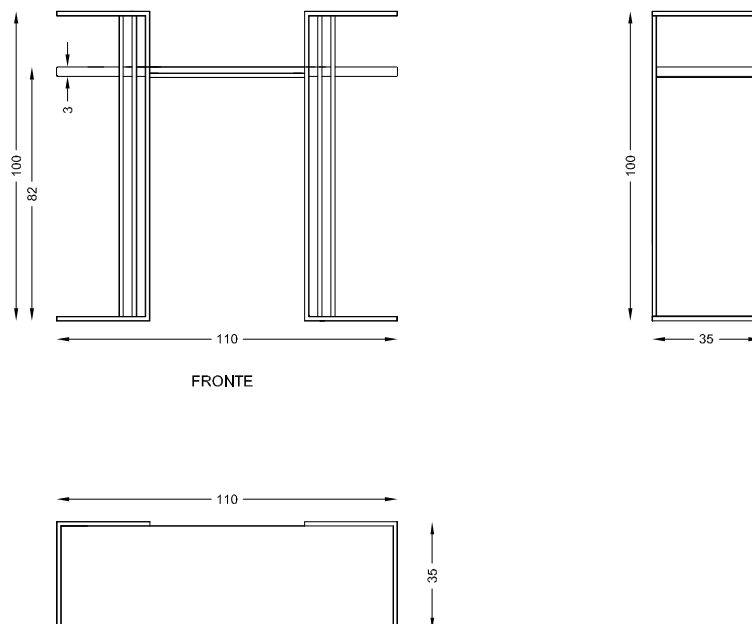

KAZHAL

KA11035EO

Consolle con piano Emperador cm 110x35x100 H

design Filodesign Team

Consolle in acciaio a profilo pieno verniciato oro chiaro e piano in marmo Emperador 3cm.

Dimensioni: 110 x 35 x h 100 cm.

Peso: 56 kg.

Materiale: Acciaio smaltato oro chiaro e piano in Marmo Emperador spessore 3 cm.

Dettagli: -

Accessori inclusi: -

Accessori opzionali: Specchio coordinato

Nota bene: Tubolare in acciaio pieno. Non necessita assemblaggio.

Manutenzione: Utilizzare prodotti di pulizia non aggressivi.

DIMENSIONI (cm)

filodesign[®]

DS IT - 0421

Filodesign s.a.s. - Via Baudenile 3 - 10040 Leini - Torino - Italia

<http://www.filodesign.it> - info@filodesign.it