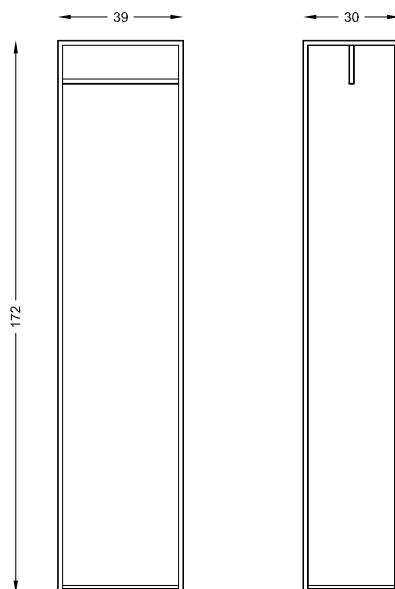

# AGIO

AG3930 B/N

Appendiabiti a giorno cm 39x30x172H

design Filodesign Team

Struttura in acciaio pieno verniciato e base in Marmo Bianco di Carrara, per appendiabiti a giorno.

Dimensioni: 39 x 30 x h 172 cm.

Peso: 36 kg.

Materiale: Acciaio pieno smaltato bianco opaco (RAL9010) oppure nero opaco (RAL9005) e base in Marmo Bianco di Carrara.

Dettagli: -

Accessori inclusi: -

Accessori opzionali: -

Nota bene: Tubolare in acciaio pieno. Non necessita assemblaggio.

Manutenzione: Utilizzare prodotti di pulizia non aggressivi.

Bianco Carrara

Bianco RAL 9010

Nero RAL 9005

DIMENSIONI (cm)

filodesign®

DS IT - 0421

Filodesign s.a.s. - Via Baudenile 3 - 10040 Leini - Torino - Italia