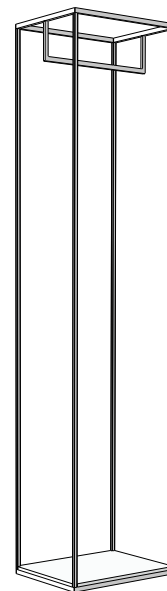

# AGIO

AG3930 B/N

Appendiabiti a giorno cm 39x30x172H

design Filodesign Team

Struttura in acciaio pieno verniciato e base in Marmo Bianco di Carrara, per appendiabiti a giorno.

Dimensioni: 39 x 30 x h 172 cm.

Peso: 36 kg.

Materiale: Acciaio pieno smaltato bianco opaco (RAL9010) oppure nero opaco (RAL9005) e base in Marmo Bianco di Carrara.

Dettagli: -

Accessori inclusi: -

Accessori opzionali: -

Nota bene: Tubolare in acciaio pieno. Non necessita assemblaggio.

Manutenzione: Utilizzare prodotti di pulizia non aggressivi.

Bianco Carrara

Bianco RAL 9010

Nero RAL 9005

DIMENSIONI (cm)

filodesign®

DS IT - 0421

Filodesign s.a.s. - Via Baudenile 3 - 10040 Leini - Torino - Italia