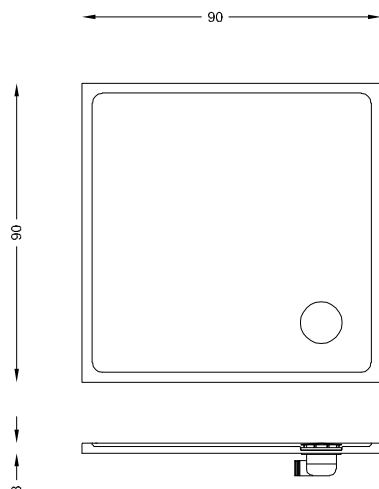

SIRIO

SI 909003

Piatto doccia cm 90x90x3 H

design Filodesign Team

Piatto doccia in Marmo Bianco di Carrara scavato da un blocco pieno di marmo.
La cornice, rialzata permette lo scorrimento dell'acqua verso la piletta (inclusa).

Dimensioni: 90 x 90 x h 3 cm.

Peso: 70 kg

Materiale: Marmo Bianco di Carrara (scavato dal pieno blocco).

Dettagli: Nel packaging vengono inserite le istruzioni di montaggio

Accessori inclusi: Piletta doccia 1"1/4 D.90 - Rubinetterie Fratelli Frattini

Bianco Carrara

PILETTA DOCCIA FRATTINI INCLUSA

FRA 92688

DIMENSIONS (cm)

filodesign[®]

DS EN - 0421

Filodesign s.a.s. - Via Baudenile 3 - 10040 Leini - Torino - Italy

<http://www.filodesign.it> - info@filodesign.it