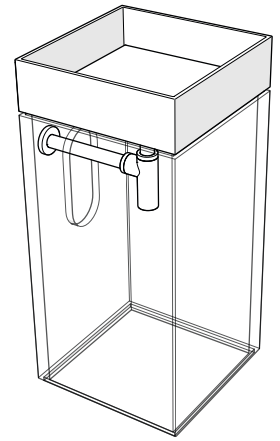

PERMANO FREESTANDING

PERMF 4085 M-P

PERMF 4085 A-P

SCARICO A PARETE

Lavabo a libera installazione cm 40x40x85H

design Arch. Michela Gerlo

Lavabo a libera installazione in pietra naturale, disponibile per scarico a terra (T) o per scarico a parete (P) e in marmo Bianco di Carrara o Ardesia di Lavagna. Sistema di ispezione dello scarico a semplice sollevamento del piano quadrato (in appoggio su supporti di acciaio - sistema esclusivo di Filodesign).

Dimensioni: 40 x 40 x h 85 cm.

Peso: 95 kg.

Materiale: Marmo Bianco di Carrara o Ardesia di Lavagna.

Dettagli: Facilissimo da assemblare. Nel packaging vengono inserite le istruzioni di montaggio

Accessori inclusi: Piletta in acciaio inox cromato 1" 1/4 - Rubinetterie Fratelli Frattini

PERMANO FREESTANDING

PERMF 4085 M-T

PERMF 4085 A-T

SCARICO A TERRA

Lavabo a libera installazione cm 40x40x85H

design Arch. Michela Gerlo

Lavabo a libera installazione in pietra naturale, disponibile per scarico a terra (T) o per scarico a parete (P) e in marmo Bianco di Carrara o Ardesia di Lavagna. Sistema di ispezione dello scarico a semplice sollevamento del piano quadrato (in appoggio su supporti di acciaio - sistema esclusivo di Filodesign).