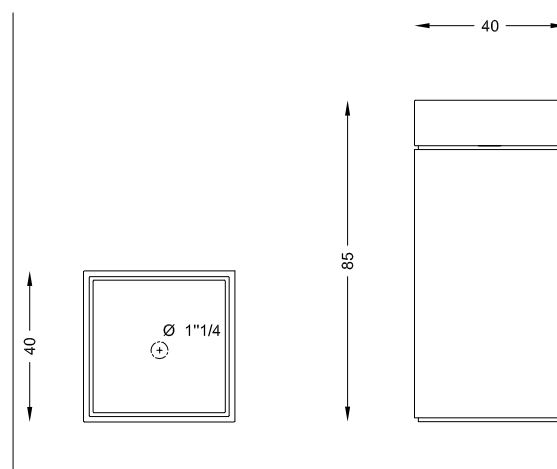

Dimensioni: 40 x 40 x h 85 cm.

Peso: 95 kg.

Materiale: Marmo Bianco di Carrara o Ardesia di Lavagna.

Dettagli: Facilissimo da assemblare. Nel packaging vengono inserite le istruzioni di montaggio

Accessori inclusi: Piletta in acciaio inox cromato 1" 1/4 - Rubinetterie Fratelli Frattini

Bianco Carrara

Ardesia

DIMENSIONI (cm)

filodesign[®]

rev. DS PERTMF4085T IT - 0120

Filodesign s.a.s. - Via Baudenile 3 - 10040 Leini - Torino - Italia

<http://www.filodesign.it> - info@filodesign.it

La società si riserva il diritto di apportare modifiche senza preavviso. Ogni riproduzione, anche parziale è vietata.