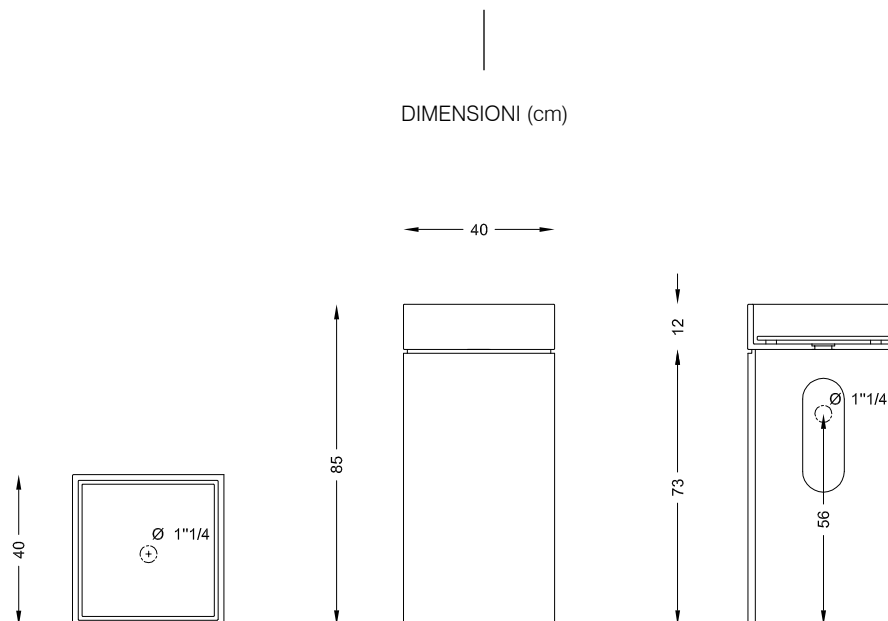

filodesign®

rev. DS PERTMF4085P IT - 0120

Filodesign s.a.s. - Via Baudenile 3 - 10040 Leini - Torino - Italia

<http://www.filodesign.it> - info@filodesign.it

La società si riserva il diritto di apportare modifiche senza preavviso. Ogni riproduzione, anche parziale è vietata.