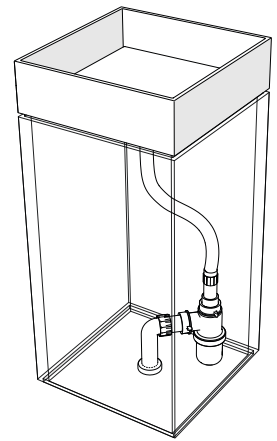

Dimensioni: 40 x 40 x h 85 cm.

Peso: 95 kg.

Materiale: Marmo Bianco di Carrara o Ardesia di Lavagna.

Dettagli: Facilissimo da assemblare. Nel packaging vengono inserite le istruzioni di montaggio

Accessori inclusi: Piletta in acciaio inox cromato 1" 1/4 - Rubinetterie Fratelli Frattini

PERMANO FREESTANDING

PERMF 4085 M-T

PERMF 4085 A-T

SCARICO A TERRA

Lavabo a libera installazione cm 40x40x85H

design Arch. Michela Gerlo

Lavabo a libera installazione in pietra naturale, disponibile per scarico a terra (T) o per scarico a parete (P) e in marmo Bianco di Carrara o Ardesia di Lavagna. Sistema di ispezione dello scarico a semplice sollevamento del piano quadrato (in appoggio su supporti di acciaio - sistema esclusivo di Filodesign).