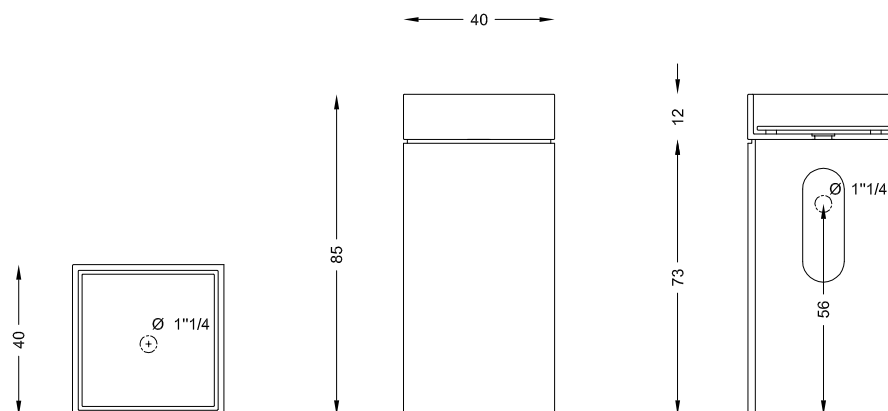

Dimensions: 40 x 40 x h 85 cm.

Weight: 95 kg.

Material: White Carrara marble or black slate of Lavagna.

Details: Very easy to assemble. Instructions are included in the packaging of assembly.

Included accessories: Drain chromed steel 1" 1/4 - Rubinetterie Fratelli Frattini

Slate

DIMENSIONS (cm)

filodesign[®]

rev. DS PERTMF4085P EN - 0120

Filodesign s.a.s. - Via Baudenile 3 - 10040 Leini - Torino - Italia

<http://www.filodesign.it> - info@filodesign.it

La società si riserva il diritto di apportare modifiche senza preavviso. Ogni riproduzione, anche parziale è vietata.