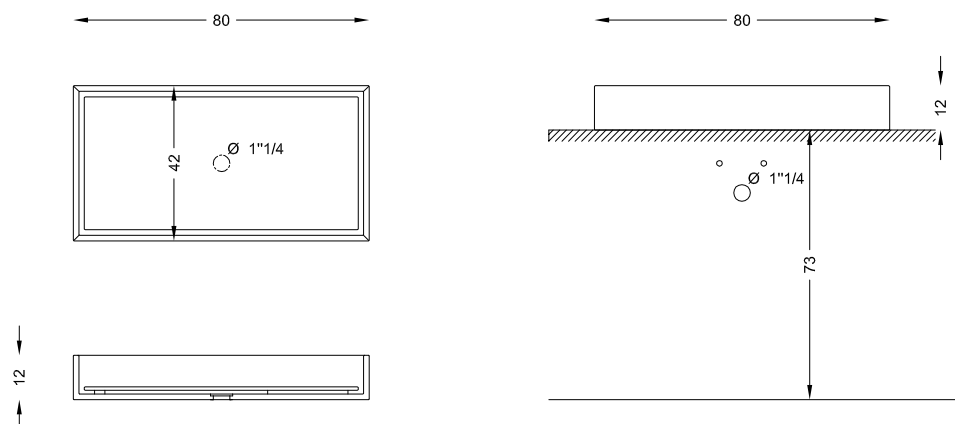

Dimensioni: 42 x 42 x h 12 cm.

Peso: 26 kg.

Materiale: Marmo Bianco di Carrara o Ardesia di Lavagna.

Dettagli: Facilissimo da assemblare. Nel packaging vengono inserite le istruzioni di montaggio

Accessori inclusi: Piletta in acciaio inox cromato 1" 1/4 - Rubinetterie Fratelli Frattini

PERMANO

PERM 8012 M

PERM 8012 A

Lavabo da appoggio cm 80x42x12H

design Arch. Michela Gerlo

Lavabo in pietra naturale, da appoggio, con sistema di ispezione dello scarico a semplice sollevamento del piano inclinato (in appoggio sui lati). L'acqua scorre sul piano inclinato verso il centro della piletta.

Dimensioni: 80 x 42 x h 12 cm.

Peso: 40 kg.

Materiale: Marmo Bianco di Carrara o Ardesia di Lavagna.

Dettagli: Facilissimo da assemblare. Nel packaging vengono inserite le istruzioni di montaggio

Accessori inclusi: Piletta in acciaio inox cromato 1" 1/4 - Rubinetterie Fratelli Frattini

Bianco Carrara

Ardesia

DIMENSIONI (cm)

filodesign[®]

rev. DS PERM8012 IT - 1119

Filodesign s.a.s. - Via Baudenile 3 - 10040 Leini - Torino - Italia

<http://www.filodesign.it> - info@filodesign.it

La società si riserva il diritto di apportare modifiche senza preavviso. Ogni riproduzione, anche parziale è vietata.