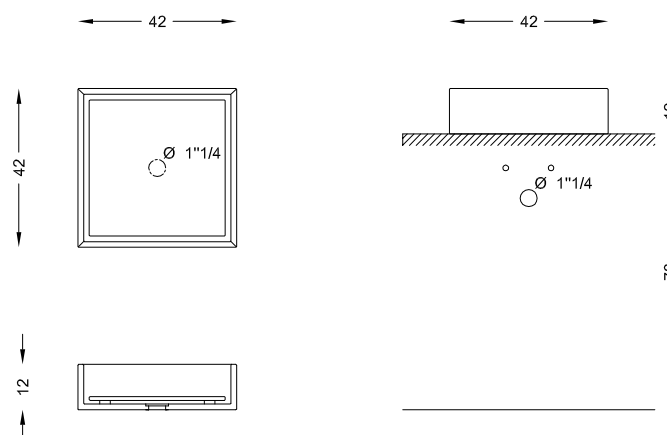

Dimensioni: 42 x 42 x h 12 cm.

Peso: 26 kg.

Materiale: Marmo Bianco di Carrara o Ardesia di Lavagna.

Dettagli: Facilissimo da assemblare. Nel packaging vengono inserite le istruzioni di montaggio

Accessori inclusi: Piletta in acciaio inox cromato 1" 1/4 - Rubinetterie Fratelli Frattini

Ardesia

DIMENSIONI (cm)

filodesign[®]

rev. DS PERM4212 IT - 0120

Filodesign s.a.s. - Via Baudenile 3 - 10040 Leini - Torino - Italia

<http://www.filodesign.it> - info@filodesign.it

La società si riserva il diritto di apportare modifiche senza preavviso. Ogni riproduzione, anche parziale è vietata.

PERMANO

PERM 8012 M

PERM 8012 A

Lavabo da appoggio cm 80x42x12H

design Arch. Michela Gerlo

Lavabo in pietra naturale, da appoggio, con sistema di ispezione dello scarico a semplice sollevamento del piano inclinato (in appoggio sui lati). L'acqua scorre sul piano inclinato verso il centro della piletta.

Dimensioni: 80 x 42 x h 12 cm.

Peso: 40 kg.

Materiale: Marmo Bianco di Carrara o Ardesia di Lavagna.

Dettagli: Facilissimo da assemblare. Nel packaging vengono inserite le istruzioni di montaggio

Accessori inclusi: Piletta in acciaio inox cromato 1" 1/4 - Rubinetterie Fratelli Frattini