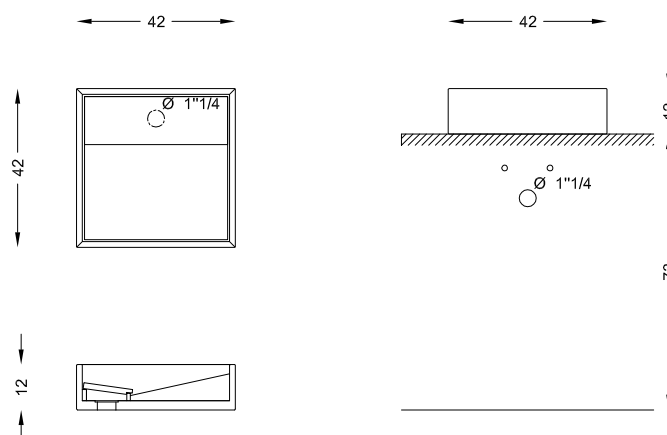

Dimensioni: 42 x 42 x h 12 cm.

Peso: 30 kg.

Materiale: Marmo Bianco di Carrara o Ardesia di Lavagna.

Dettagli: Facilissimo da assemblare. Nel packaging vengono inserite le istruzioni di montaggio

Accessori inclusi: Piletta in acciaio inox cromato 1" 1/4 - Rubinetterie Fratelli Frattini

Ardesia

DIMENSIONI (cm)

filodesign[®]

rev. DS INCLI4212 IT - 0120

Filodesign s.a.s. - Via Baudenile 3 - 10040 Leini - Torino - Italia

<http://www.filodesign.it> - info@filodesign.it

La società si riserva il diritto di apportare modifiche senza preavviso. Ogni riproduzione, anche parziale è vietata.

INCLINIO

INCLI 8012 M

INCLI 8012 A

Lavabo da appoggio cm 80x42x12H

design Arch. Michela Gerlo

Lavabo in pietra naturale, da appoggio, con sistema di ispezione dello scarico a semplice sollevamento del piano inclinato (in appoggio sui lati). L'acqua scorre sul piano inclinato verso il centro della piletta.

Dimensioni: 80 x 42 x h 12 cm.

Peso: 40 kg.

Materiale: Marmo Bianco di Carrara o Ardesia di Lavagna.

Dettagli: Facilissimo da assemblare. Nel packaging vengono inserite le istruzioni di montaggio

Accessori inclusi: Piletta in acciaio inox cromato 1" 1/4 - Rubinetterie Fratelli Frattini