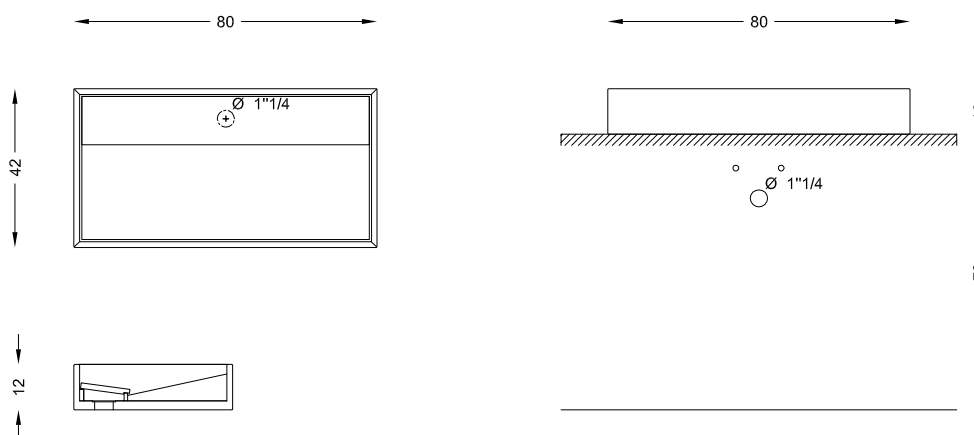

Dimensioni: 42 x 42 x h 12 cm.

Peso: 30 kg.

Materiale: Marmo Bianco di Carrara o Ardesia di Lavagna.

Dettagli: Facilissimo da assemblare. Nel packaging vengono inserite le istruzioni di montaggio

Accessori inclusi: Piletta in acciaio inox cromato 1" 1/4 - Rubinetterie Fratelli Frattini

INCLINIO

INCLI 8012 M

INCLI 8012 A

Lavabo da appoggio cm 80x42x12H

design Arch. Michela Gerlo

Lavabo in pietra naturale, da appoggio, con sistema di ispezione dello scarico a semplice sollevamento del piano inclinato (in appoggio sui lati). L'acqua scorre sul piano inclinato verso il centro della piletta.

Dimensioni: 80 x 42 x h 12 cm.

Peso: 40 kg.

Materiale: Marmo Bianco di Carrara o Ardesia di Lavagna.

Dettagli: Facilissimo da assemblare. Nel packaging vengono inserite le istruzioni di montaggio

Accessori inclusi: Piletta in acciaio inox cromato 1" 1/4 - Rubinetterie Fratelli Frattini

Bianco Carrara

Ardesia

DIMENSIONI (cm)

filodesign[®]

rev. DS INCLI8012 IT - 0120

Filodesign s.a.s. - Via Baudenile 3 - 10040 Leini - Torino - Italia

<http://www.filodesign.it> - info@filodesign.it

La società si riserva il diritto di apportare modifiche senza preavviso. Ogni riproduzione, anche parziale è vietata.