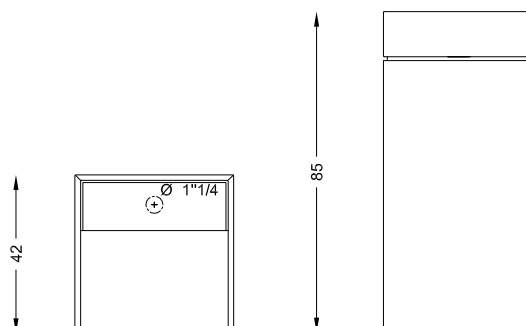

Dimensioni: 40 x 40 x h 85 cm.

Peso: 95 kg.

Materiale: Marmo Bianco di Carrara o Ardesia di Lavagna.

Dettagli: Facilissimo da assemblare. Nel packaging vengono inserite le istruzioni di montaggio

Accessori inclusi: Piletta in acciaio inox cromato 1" 1/4 - Rubinetterie Fratelli Frattini

Bianco Carrara

Ardesia

DIMENSIONI (cm)

filodesign[®]

rev. DS INCLIF4085T IT - 0120

Filodesign s.a.s. - Via Baudenile 3 - 10040 Leini - Torino - Italia

<http://www.filodesign.it> - info@filodesign.it

La società si riserva il diritto di apportare modifiche senza preavviso. Ogni riproduzione, anche parziale è vietata.