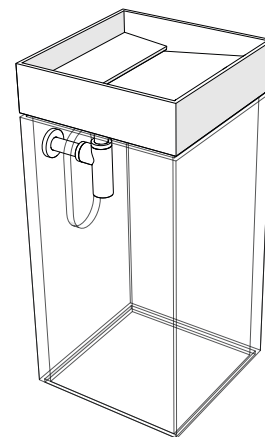

INCLINIO FREESTANDING

INCLIF 4085 M-P

INCLIF 4085 A-P

SCARICO A PARETE

Lavabo a libera installazione cm 40x40x85 H

design Arch. Michela Gerlo

Lavabo a libera installazione in pietra naturale, disponibile per scarico a terra (T) o per scarico a parete (P) e in marmo Bianco di Carrara o Ardesia di Lavagna. con sistema di ispezione dello scarico a semplice sollevamento del piano inclinato (in appoggio sui lati).

Dimensioni: 40 x 40 x h 85 cm.

Peso: 95 kg.

Materiale: Marmo Bianco di Carrara o Ardesia di Lavagna.

Dettagli: Facilissimo da assemblare. Nel packaging vengono inserite le istruzioni di montaggio

Accessori inclusi: Piletta in acciaio inox cromato 1" 1/4 - Rubinetterie Fratelli Frattini

Accessori opzionali: FRA 92672 CR Sifone in acciaio cromato 1" 1/4 - Rubinetterie Fratelli Frattini per modello INCLIF 4085 M/A-P - scarico a parete
LIR 1133 PLA-T Sifone flessibile per scarico a terra 1" 1/4 per modello INCLIF 4085 M/A-T
FRA 83095 CR rubinetto freestanding cromato - Rubinetterie Fratelli Frattini