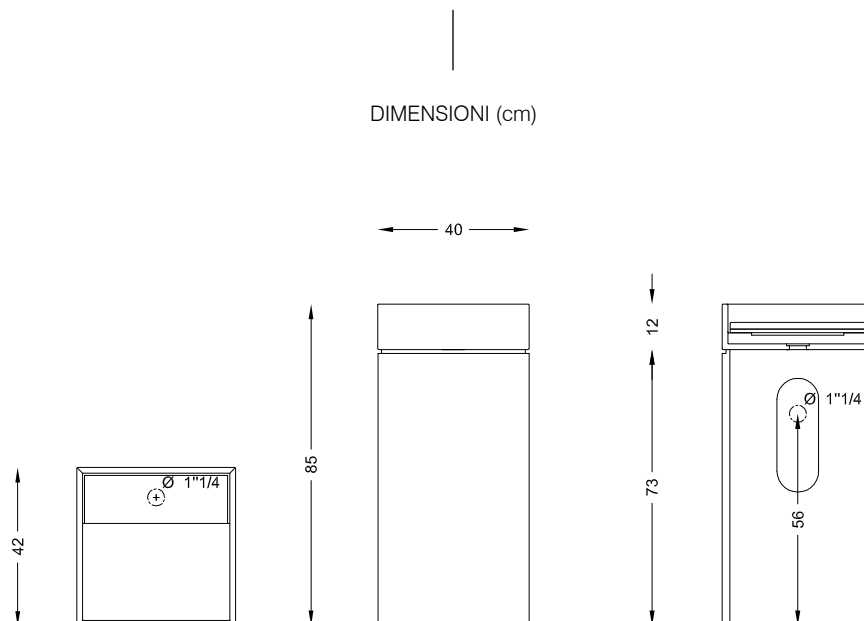

Dimensioni: 40 x 40 x h 85 cm.

Peso: 95 kg.

Materiale: Marmo Bianco di Carrara o Ardesia di Lavagna.

Dettagli: Facilissimo da assemblare. Nel packaging vengono inserite le istruzioni di montaggio

Accessori inclusi: Piletta in acciaio inox cromato 1" 1/4 - Rubinetterie Fratelli Frattini

Bianco Carrara

Ardesia

DIMENSIONI (cm)

filodesign[®]

rev. DS INCLIF4085P IT - 0120

Filodesign s.a.s. - Via Baudenile 3 - 10040 Leini - Torino - Italia

<http://www.filodesign.it> - info@filodesign.it

La società si riserva il diritto di apportare modifiche senza preavviso. Ogni riproduzione, anche parziale è vietata.