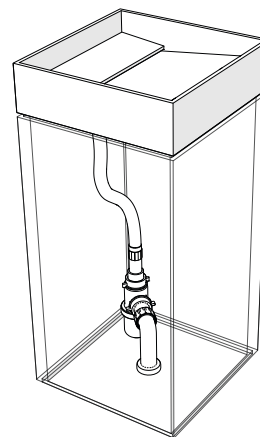

Dimensioni: 40 x 40 x h 85 cm.

Peso: 95 kg.

Materiale: Marmo Bianco di Carrara o Ardesia di Lavagna.

Dettagli: Facilissimo da assemblare. Nel packaging vengono inserite le istruzioni di montaggio

Accessori inclusi: Piletta in acciaio inox cromato 1" 1/4 - Rubinetterie Fratelli Frattini

INCLINIO FREESTANDING

INCLIF 4085 M-T

INCLIF 4085 A-T

SCARICO A TERRA

Lavabo a libera installazione cm 40x40x85 H

design Arch. Michela Gerlo

Lavabo a libera installazione in pietra naturale, disponibile per scarico a terra (T) o per scarico a parete (P) e in marmo Bianco di Carrara o Ardesia di Lavagna. con sistema di ispezione dello scarico a semplice sollevamento del piano inclinato (in appoggio sui lati).