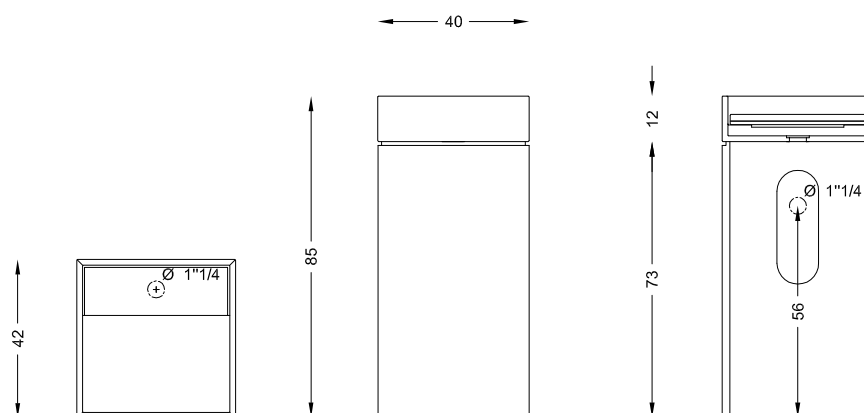

The water flows along inclined plan and goes to drain.

Dimensions: 40 x 40 x h 85 cm.

Weight: 95 kg.

Material: White Carrara marble or black slate of Lavagna.

Details: Very easy to assemble. Instructions are included in the packaging of assembly.

White marble

Slate

DIMENSIONS (cm)

filodesign[®]

rev. DS INCLIF4085P EN - 0120

Filodesign s.a.s. - Via Baudenile 3 - 10040 Leini - Torino - Italia

<http://www.filodesign.it> - info@filodesign.it

La società si riserva il diritto di apportare modifiche senza preavviso. Ogni riproduzione, anche parziale è vietata.