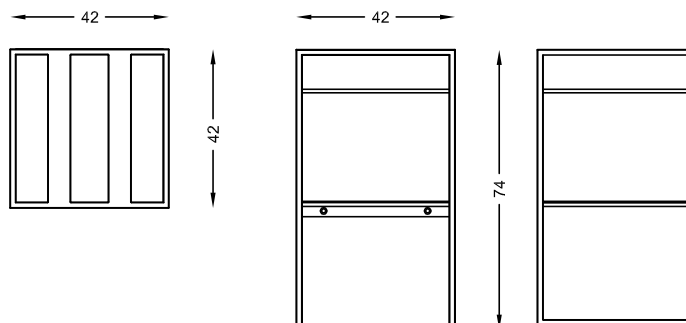

Dimensioni: 42 x 42 x h 73 cm.

Peso: 20 kg.

Materiale: Acciaio smaltato bianco opaco (RAL9010) oppure nero opaco (RAL9005)

Dettagli: La struttura consente l'eventuale fissaggio a parete.

Accessori inclusi: -

Accessori opzionali: -

Nota bene: -

Manutenzione: Utilizzare prodotti di pulizia non aggressivi.

Bianco RAL 9010

Nero RAL 9005

DIMENSIONI (cm)

filodesign[®]

rev. DS CAST4273 IT - 0120