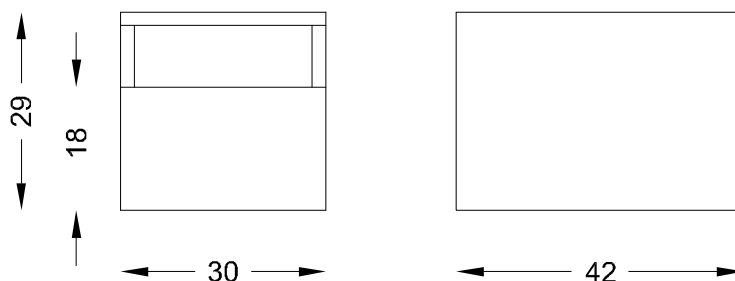

design Arch. Michela Gerlo

Elemento da appoggio di complemento al supporto per lavabo Castle 80MB in legno laccato con anta apribile.

Dimensions: 30 x 42 x h 29 cm.
Weight: 23 kg.
Material: Legno MDF 2 cm laccato nero opaco (RAL9005)

Details: 1 anta apribile

Included accessories: -

Optional accessories: -

Note: Assemblaggio non richiesto.

Maintenance: Non usare prodotti aggressivi per la pulizia.

Nero RAL 9005

DIMENSIONI (cm)