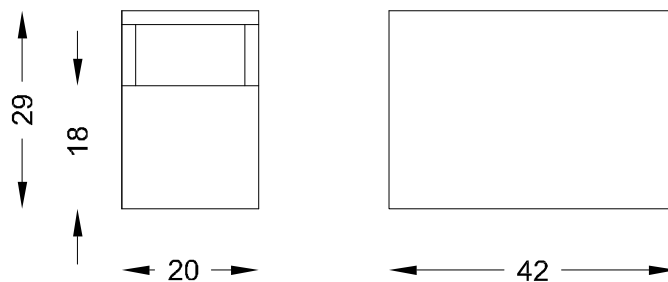

CUBO 20

CU20N

CU20B

Mobiletto per Castle 80/80MB cm 20x42x29 H

design Arch. Michela Gerlo

Elemento da appoggio di complemento al supporto per lavabo Castle 80 /80MB in legno laccato con anta apribile.

Dimensions: 20 x 42 x h 29 cm.

Bianco RAL 9010

Nero RAL 9005

DIMENSIONI (cm)

filodesign[®]

DS IT - 0421

Filodesign s.a.s. - Via Baudenile 3 - 10040 Leini - Torino - Italia

<http://www.filodesign.it> - info@filodesign.it

La società si riserva il diritto di apportare modifiche senza preavviso. Ogni riproduzione, anche parziale è vietata.