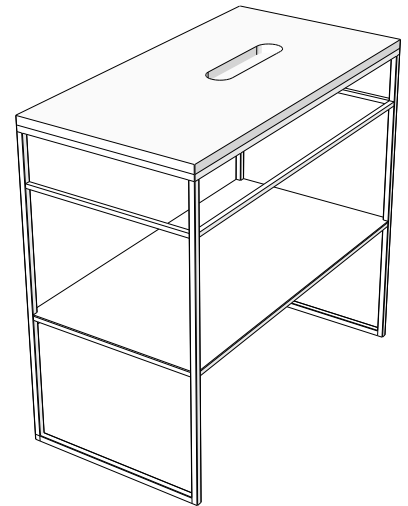

# CASTLE 80MB

CAST 80MB B

CAST 80MB N

Supporto in acciaio per lavabo TUSCANICO cm 80x42x75 H

design Arch. Michela Gerlo

Supporto in acciaio verniciato per lavabo Tuscanico. Piano in Marmo Bianco di Carrara con asola per collegamento a sifone. Alla base i piedini sono regolabili per adeguarsi a eventuali lievi dislivelli del pavimento.

Dimensioni: 80 x 42 x h 75 cm.

Peso: 30 kg.

Materiale: Acciaio smaltato bianco opaco (RAL9010) oppure nero opaco (RAL9005) e piano in Marmo Bianco di Carrara spessore 3 cm.

Dettagli: La struttura consente l'eventuale fissaggio a parete.

Accessori inclusi: -

Accessori opzionali: CU20 mobiletto contenitore  
CU30 mobiletto contenitore

Nota bene: Tubolare in acciaio pieno. Non necessita assemblaggio.

Manutenzione: Utilizzare prodotti di pulizia non aggressivi.