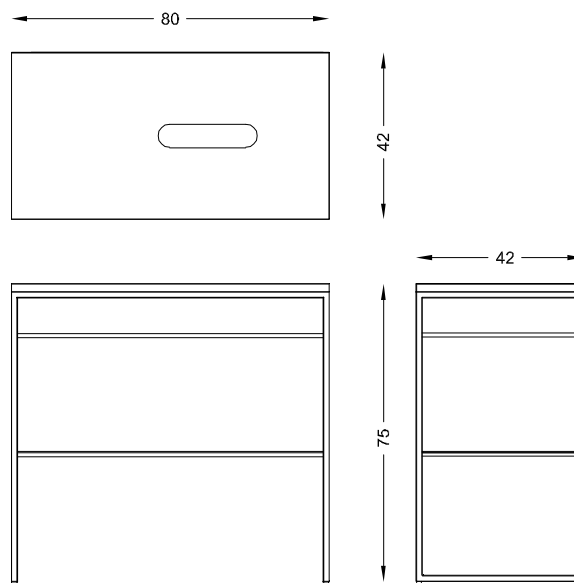

Dimensioni: 80 x 42 x h 75 cm.

Peso: 30 kg.

Materiale: Acciaio smaltato bianco opaco (RAL9010) oppure nero opaco (RAL9005) e piano in Marmo Bianco di Carrara spessore 3 cm.

Dettagli: La struttura consente l'eventuale fissaggio a parete.

Bianco RAL 9010

Nero RAL 9005

Bianco Carrara

DIMENSIONI (cm)

**filodesign**<sup>®</sup>

DS IT - 0421

Filodesign s.a.s. - Via Baudenile 3 - 10040 Leini - Torino - Italia

<http://www.filodesign.it> - [info@filodesign.it](mailto:info@filodesign.it)