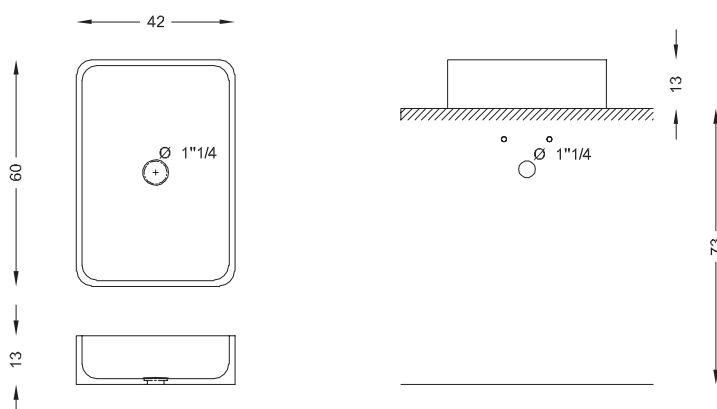

TUSCANICO

TUSC4260MSC

Lavabo da appoggio cm 42x60x13 H

design by Filodesign Team

Lavabo in pietra naturale creato da un unico blocco di marmo, da appoggio, con piletta in acciaio inox cromato a vista.

Dimensioni: 42 x 60 x h 13 cm.

Peso: 30 kg.

Materiale: Marmo Bianco di Carrara.

Dettagli: Facilissimo da assemblare. Nel packaging vengono inserite le istruzioni di montaggio.

Accessori inclusi: Piletta in acciaio inox cromato 1" 1/4 - Rubinetterie Fratelli Frattini.

Bianco Carrara

DIMENSIONI (cm)

filodesign[®]

rev. DS TUSC4260MSC IT - 1019

Filodesign s.a.s. - Via Baudenile 3 - 10040 Leini - Torino - Italia

<http://www.filodesign.it> - info@filodesign.it

La società si riserva il diritto di apportare modifiche senza preavviso. Ogni riproduzione, anche parziale è vietata.