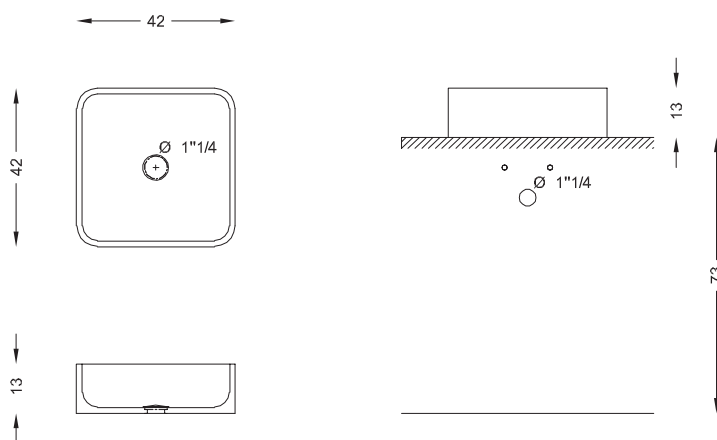

TUSCANICO

TUSC4242MSC

Lavabo da appoggio cm 42x42x13 H

design by Filodesign Team

Lavabo in pietra naturale creato da un unico blocco di marmo, da appoggio, con piletta in acciaio inox cromato a vista.

Dimensioni: 42 x 42 x h 13 cm.

Peso: 25 kg.

Materiale: Marmo Bianco di Carrara.

Dettagli: Facilissimo da assemblare. Nel packaging vengono inserite le istruzioni di montaggio.

Accessori inclusi: Piletta in acciaio inox cromato 1" 1/4 - Rubinetterie Fratelli Frattini.

Bianco Carrara

DIMENSIONI (cm)

filodesign[®]

rev. DS TUSC4242MSC IT - 1019

Filodesign s.a.s. - Via Baudenile 3 - 10040 Leini - Torino - Italia

<http://www.filodesign.it> - info@filodesign.it

La società si riserva il diritto di apportare modifiche senza preavviso. Ogni riproduzione, anche parziale è vietata.