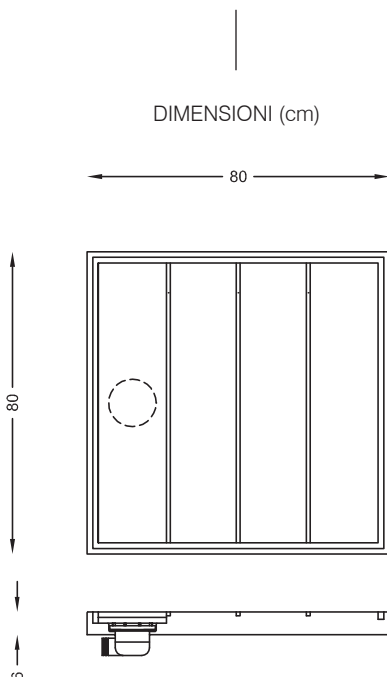

filodesign®

rev. DS SQ808006 IT - 1017

Filodesign s.a.s. - Via Baudenile 3 - 10040 Leini - Torino - Italia

<http://www.filodesign.it> - info@filodesign.it

La società si riserva il diritto di apportare modifiche senza preavviso. Ogni riproduzione, anche parziale è vietata.