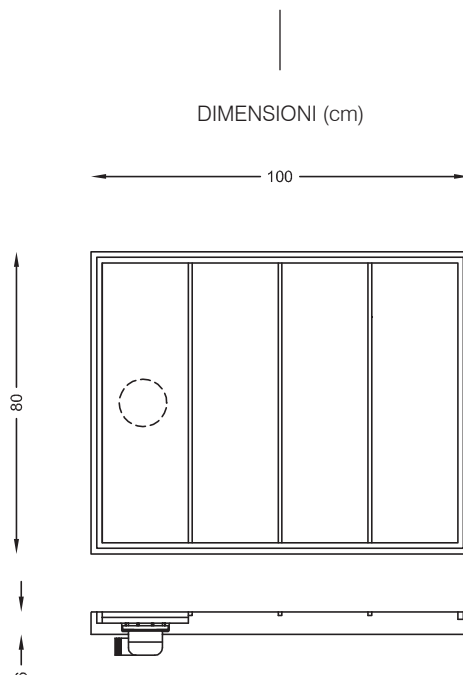

filodesign®

rev. DS SQ1008006 IT - 1017

Filodesign s.a.s. - Via Baudenile 3 - 10040 Leini - Torino - Italia

<http://www.filodesign.it> - info@filodesign.it

La società si riserva il diritto di apportare modifiche senza preavviso. Ogni riproduzione, anche parziale è vietata.