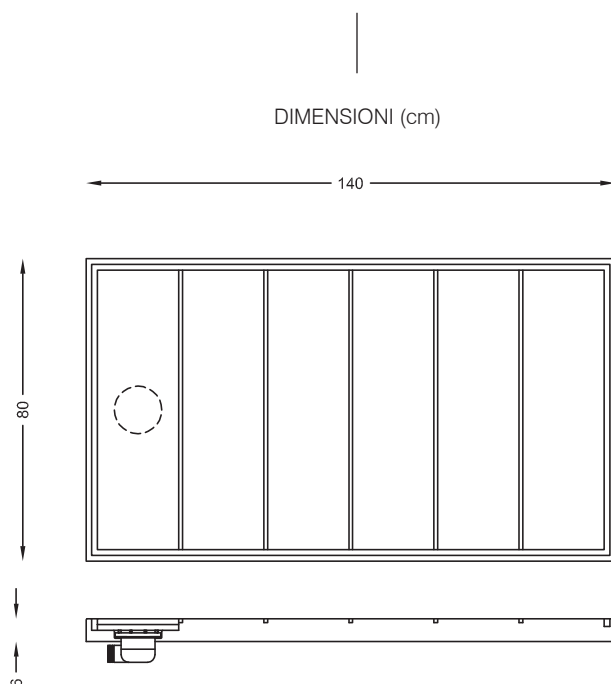

filodesign®

rev. DS SQ1408006 IT - 1017

Filodesign s.a.s. - Via Baudenile 3 - 10040 Leini - Torino - Italia

<http://www.filodesign.it> - info@filodesign.it

La società si riserva il diritto di apportare modifiche senza preavviso. Ogni riproduzione, anche parziale è vietata.