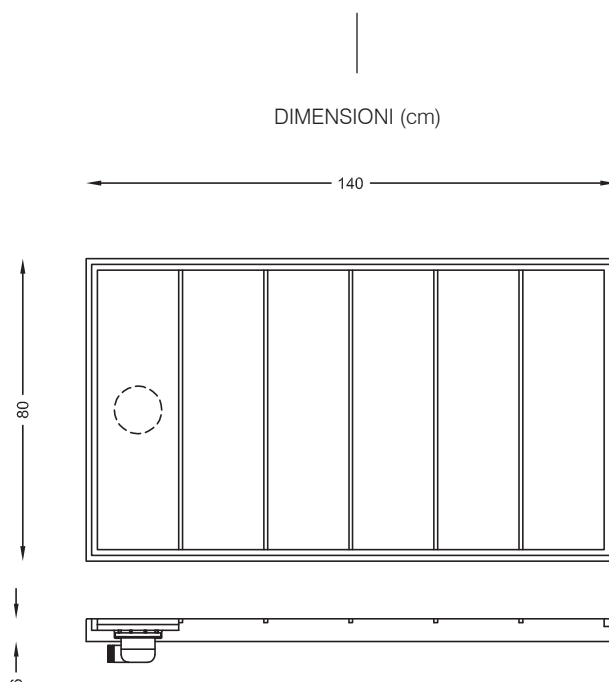

filodesign®

rev. DS SQ1408006 IT - 1017

Filodesign s.a.s. - Via Baudenile 3 - 10040 Leini - Torino - Italia

<http://www.filodesign.it> - info@filodesign.it

La società si riserva il diritto di apportare modifiche senza preavviso. Ogni riproduzione, anche parziale è vietata.