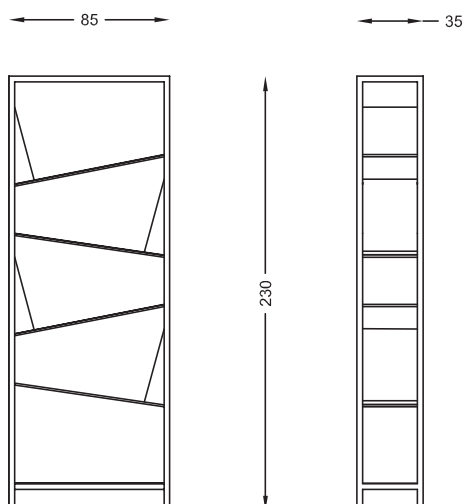

MY Library

MYLIB 8535 B

MYLIB 8535 N

Libreria cm 85x35x230 H

design Arch. Michela Gerlo

Libreria in metallo verniciato a piani inclinati. L'inclinazione permette di riporre i libri o le riviste senza far cadere quelle accanto. Molto stabile sia singolarmente che insieme ad altri moduli, sia accanto al muro che al centro stanza.

Dimensioni: 85 x 35 x h 230 cm.

Peso: 46 kg

Materiale: Acciaio smaltato bianco opaco (RAL9010) oppure nero opaco (RAL9005)

Dettagli: Facilissima da assemblare. Nel packaging vengono inserite le istruzioni di montaggio

Nero RAL 9005

DIMENSIONI (cm)

filodesign[®]

rev. DS MLIB8535 IT - 1017

Filodesign s.a.s. - Via Baudenile 3 - 10040 Leini - Torino - Italia

<http://www.filodesign.it> - info@filodesign.it

La società si riserva il diritto di apportare modifiche senza preavviso. Ogni riproduzione, anche parziale è vietata.