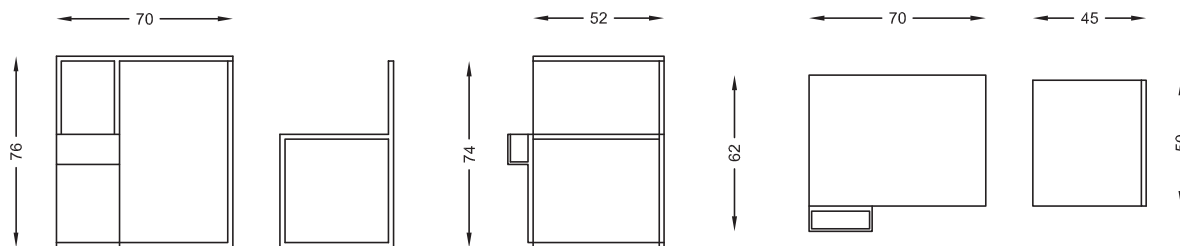

Dimensioni: 52 x 70 x h 76 cm.

Peso: 30 kg

Materiale: Piano operativo in legno frassino tinto e seduta in legno laccato bianco lucido.

Dettagli: Non occorre il montaggio.

Accessori inclusi: Anta apribile con maniglia portaoggetti.

Accessori opzionali: -

Nota bene:

Manutenzione: Utilizzare prodotti di pulizia non aggressivi.

Bianco Lucido

Legno Rovere

DIMENSIONI (cm)

filodesign[®]

rev. DS MDESK7052 IT - 1017