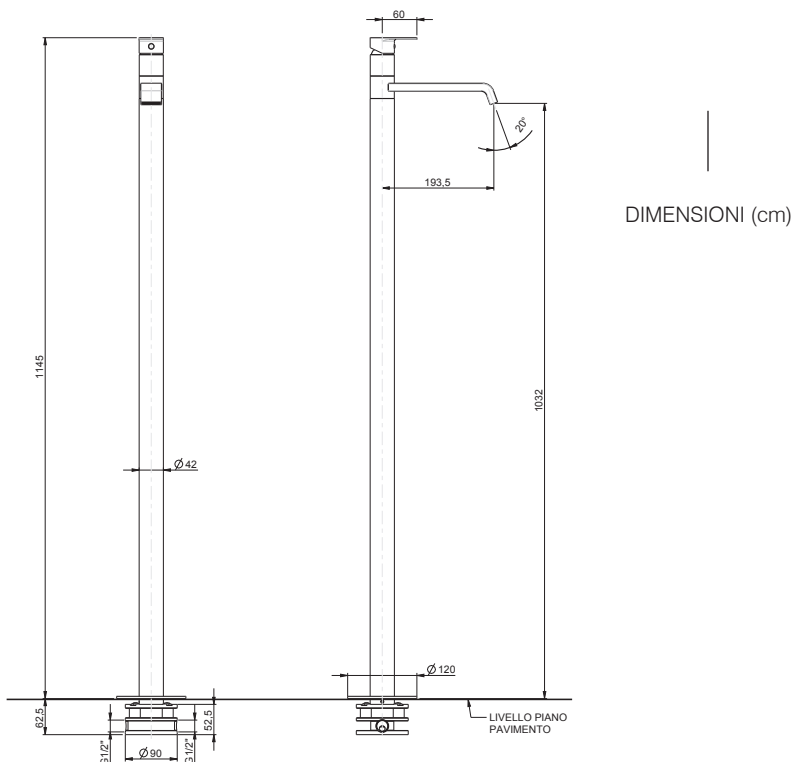

83095

FRA 83095 CR

Rubinetto monocomando lavabo senza scarico a pavimento

Rubinerie F.Ili Frattini

Monocomando lavabo modello alto senza scarico.

Minimalismo ed eleganza fanno della linea Constellation un'icona del lusso nel mondo del bagno. La rubinetteria è prodotta in Italia in ottone dezincificato, nel rispetto delle più rigorose normative ad impatto ambientale.

Dimensioni: Ø 42 x 1145 h mm
Peso: 1 Kg
Materiale: Finitura Cromato - struttura in ottone dezincificato

Dettagli: vedi scheda installazione

Accessori inclusi: -

Accessori opzionali: -

Nota bene: -

Manutenzione: Utilizzare prodotti di pulizia non aggressivi.

Cromato

filodesign®

rev. DS FRA83095CR IT - 1017

Filodesign s.a.s. - Via Baudenile 3 - 10040 Leini - Torino - Italia

<http://www.filodesign.it> - info@filodesign.it

La società si riserva il diritto di apportare modifiche senza preavviso. Ogni riproduzione, anche parziale è vietata.