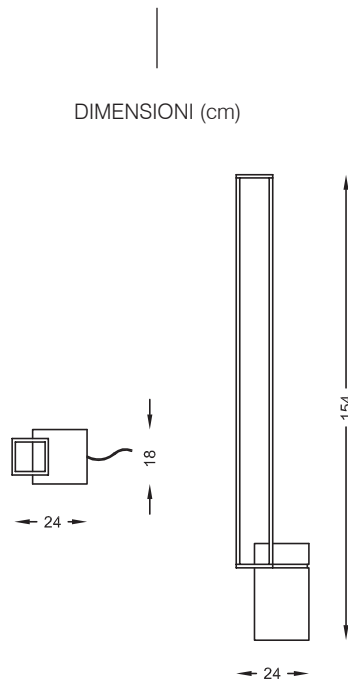

FILOSTONE

FILOS 15424 NM

Lampada da terra cm 18x24x154H

design Arch. Michela Gerlo e Arch. Luca Lobati

Lampada da terra a LED con base in Marmo Bianco di Carrara e profilo in alluminio smaltato nero opaco. I LED posizionati in sommità emettono un flusso di intensità luminosa di 300 lumen sul pavimento.

Dimensioni: 18 x 24 x h 154 cm.

Peso: 30 kg.

Materiale: Marmo Bianco di Carrara e profilo in alluminio nero opaco (RAL 9005).

Dettagli: 300 lm - 6 Watt
Presenza di corrente con trasformatore, interruttore a pedale, cavo elettrico in tessuto di colore rosso.

Accessori inclusi: -

Accessori opzionali: -

Nota bene: -

Manutenzione: Utilizzare prodotti di pulizia non aggressivi.

Bianco Carrara

Nero RAL 9010

DIMENSIONI (cm)

filodesign®