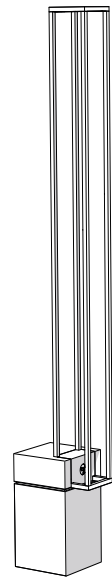

FILOSTONE

FILOS 15424 NM

Lampada da terra cm 18x24x154H

design Arch. Michela Gerlo e Arch. Luca Lobati

Lampada da terra a LED con base in Marmo Bianco di Carrara e profilo in alluminio smaltato nero opaco. I LED posizionati in sommità emettono un flusso di intensità luminosa di 300 lumen sul pavimento.

Dimensioni: 18 x 24 x h 154 cm.

Peso: 30 kg.

Materiale: Marmo Bianco di Carrara e profilo in alluminio nero opaco (RAL 9005).

Dettagli: 300 lm - 6 Watt
Presenza di corrente con trasformatore, interruttore a pedale, cavo elettrico in tessuto di colore rosso.

Accessori inclusi: -

Accessori opzionali: -

Nota bene: -

Manutenzione: Utilizzare prodotti di pulizia non aggressivi.

Bianco Carrara

Nero RAL 9010

DIMENSIONI (cm)

filodesign®