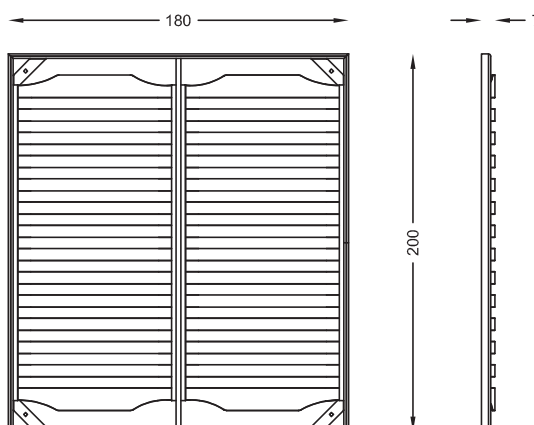

# RETE A DOGHE

BEDL-DO 180 B

BEDL-DO 180 N

Rete a doghe per letto

LINEARETE S.R.L.- made in Italy

Prodotto in Italia nell'azienda di Bessica di Loria (TV) e personalizzato per Filodesign.

- Dimensioni: 180x200x7 cm
- Peso: 15 Kg
- Materiale: Doghe in lamellare di faggio evaporato flessibile - telaio in metallo verniciato
- Dettagli: -
- Accessori inclusi: -
- Accessori opzionali: -
- Nota bene: -
- Manutenzione: Utilizzare prodotti di pulizia non aggressivi.

Bianco

Nero

DIMENSIONI (cm)

**filodesign**<sup>®</sup>

rev. DS BEDLDO180 IT - 1017

Filodesign s.a.s. - Via Baudenile 3 - 10040 Leini - Torino - Italia

<http://www.filodesign.it> - [info@filodesign.it](mailto:info@filodesign.it)