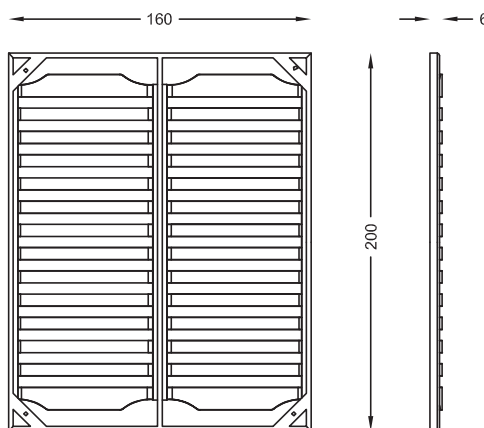

RETE A DOGHE

BEDL-DO 160 B

BEDL-DO 160 N

Rete a doghe per letto

LINEARETE S.R.L.- made in Italy

Prodotto in Italia nell'azienda di Bessica di Loria (TV) e personalizzato per Filodesign.

- Dimensioni: 160x200x6 cm
- Peso: 15 Kg
- Materiale: Doghe in lamellare di faggio evaporato flessibile - telaio in metallo verniciato
- Dettagli: -
- Accessori inclusi: -
- Accessori opzionali: -
- Nota bene: -
- Manutenzione: Utilizzare prodotti di pulizia non aggressivi.

Bianco

Nero

DIMENSIONI (cm)

filodesign[®]

rev. DS BEDLDO160 IT - 1017

Filodesign s.a.s. - Via Baudenile 3 - 10040 Leini - Torino - Italia

<http://www.filodesign.it> - info@filodesign.it

La società si riserva il diritto di apportare modifiche senza preavviso. Ogni riproduzione, anche parziale è vietata.