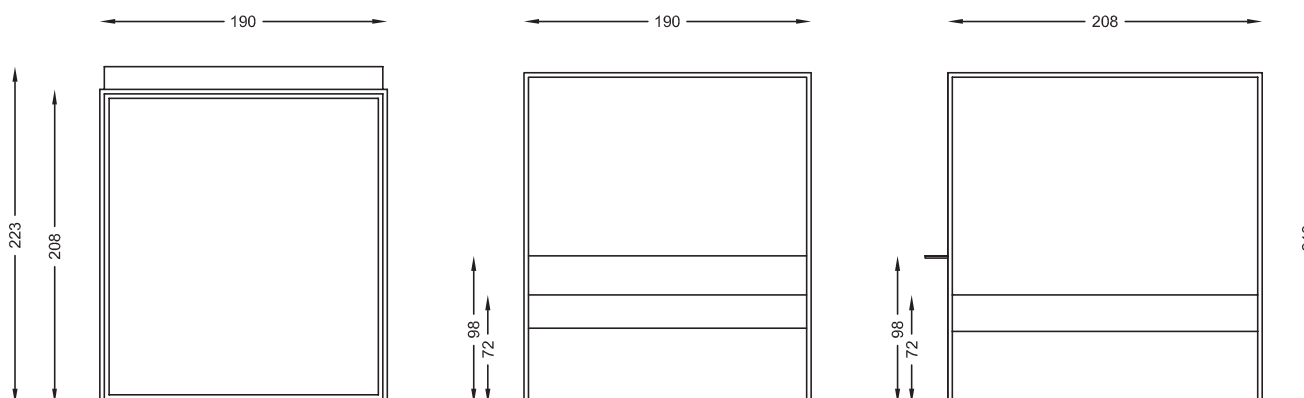

# BED LED

BEDL-IT 190 B

BEDL-IT 190 N

Letto a baldacchino cm 190x223x220H

design Arch. Marco Pecchio Chiariglione

Letto a baldacchino con struttura in acciaio smaltato, fornito di luce a tecnologia LED (Led 300 lm - accensione separata dimmerabile)  
Disponibile nei colori bianco e nero opachi.

- Dimensioni: 190 x 223 x h 220 cm  
Peso: 90 kg  
Materiale: Acciaio smaltato bianco opaco (RAL9010) oppure nero opaco (RAL9005)
- Dettagli: Facilissimo da assemblare. Nel packaging vengono inserite le istruzioni di montaggio
- Accessori inclusi: Profili LED
- Accessori opzionali: BEDL-DO 180 B/N Rete a doghe con struttura in ferro e doghe in legno. Disponibile nei colori bianco e nero opachi. 180x200x6 cm  
BEDL-MA 180 MO Materasso a molle insacchettate 180x200x24 cm  
BEDL-ZA 190 B Zanzariera in tulle di colore bianco aperta su 4 lati.
- Nota bene: SI RACCOMANDA L'UTILIZZO DI UNA RETE A DOGHE MATRIMONIALE, IN APPOGGIO CONTINUO SU TUTTI E 4 I LATI DELLA STRUTTURA DEL LETTO.
- Manutenzione: Utilizzare prodotti di pulizia non aggressivi. Ogni due anni si consiglia di controllare lo stato di fissaggio delle viti.

Bianco RAL 9010

Nero RAL 9005

DIMENSIONI (cm)

**filodesign**<sup>®</sup>

rev. DS BEDLIT190 IT - 1017

Filodesign s.a.s. - Via Baudenile 3 - 10040 Leini - Torino - Italia

<http://www.filodesign.it> - [info@filodesign.it](mailto:info@filodesign.it)