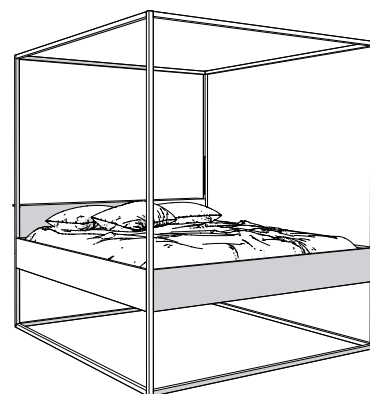

# BED LED

BEDL-IT 190 B

BEDL-IT 190 N

Letto a baldacchino cm 190x223x220H

design Arch. Marco Pecchio Chiariglione

Letto a baldacchino con struttura in acciaio smaltato, fornito di luce a tecnologia LED (Led 300 lm - accensione separata dimmerabile)  
Disponibile nei colori bianco e nero opachi.

- Dimensioni: 190 x 223 x h 220 cm  
Peso: 90 kg  
Materiale: Acciaio smaltato bianco opaco (RAL9010) oppure nero opaco (RAL9005)
- Dettagli: Facilissimo da assemblare. Nel packaging vengono inserite le istruzioni di montaggio
- Accessori inclusi: Profili LED
- Accessori opzionali: BEDL-DO 180 B/N Rete a doghe con struttura in ferro e doghe in legno. Disponibile nei colori bianco e nero opachi. 180x200x6 cm  
BEDL-MA 180 MO Materasso a molle insacchettate 180x200x24 cm  
BEDL-ZA 190 B Zanzariera in tulle di colore bianco aperta su 4 lati.
- Nota bene: SI RACCOMANDA L'UTILIZZO DI UNA RETE A DOGHE MATRIMONIALE, IN APPOGGIO CONTINUO SU TUTTI E 4 I LATI DELLA STRUTTURA DEL LETTO.
- Manutenzione: Utilizzare prodotti di pulizia non aggressivi. Ogni due anni si consiglia di controllare lo stato di fissaggio delle viti.