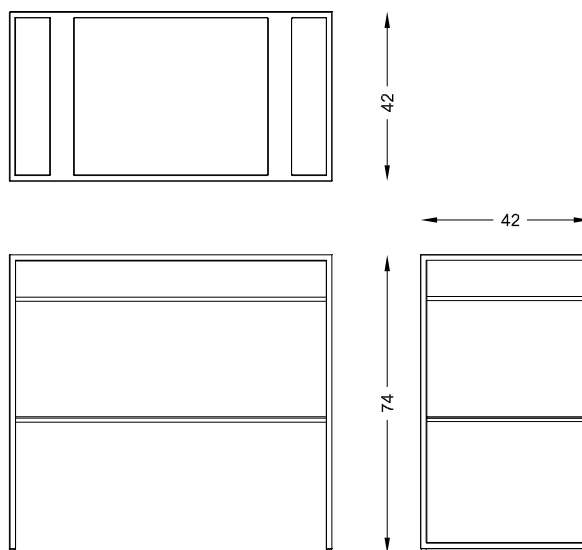

CASTLE 80

CAST 8073 B

CAST 8073 N

Supporto in acciaio per lavabo cm 80x42x73 H

design Arch. Michela Gerlo

Supporto in acciaio verniciato per lavabo Permano e Inclino. Alla base i piedini sono regolabili per adeguarsi a eventuali lievi dislivelli del pavimento.

Dimensioni: 80 x 42 x h 73 cm.

Peso: 30 kg.

Materiale: Acciaio smaltato bianco opaco (RAL9010) oppure nero opaco (RAL9005)

Dettagli: La struttura consente l'eventuale fissaggio a parete.

Accessori inclusi: -

Accessori opzionali: -

Nota bene: Tubolare in acciaio pieno. Non necessita assemblaggio.

Manutenzione: Utilizzare prodotti di pulizia non aggressivi.

Bianco RAL 9010

Nero RAL 9005

DIMENSIONI (cm)

filodesign[®]