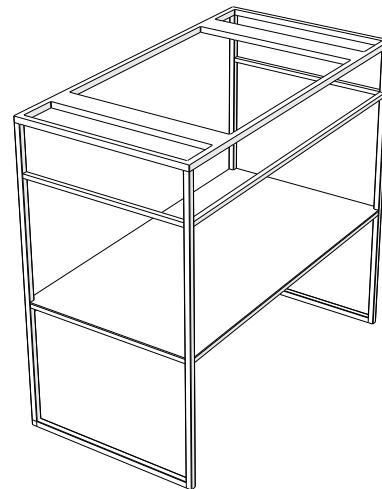

CASTLE 80

CAST 8073 B

CAST 8073 N

Supporto in acciaio per lavabo cm 80x42x73 H

design Arch. Michela Gerlo

Supporto in acciaio verniciato per lavabo Permano e Inclino. Alla base i piedini sono regolabili per adeguarsi a eventuali lievi dislivelli del pavimento.

Dimensioni: 80 x 42 x h 73 cm.

Peso: 30 kg.

Materiale: Acciaio smaltato bianco opaco (RAL9010) oppure nero opaco (RAL9005)

Dettagli: La struttura consente l'eventuale fissaggio a parete.

Accessori inclusi: -