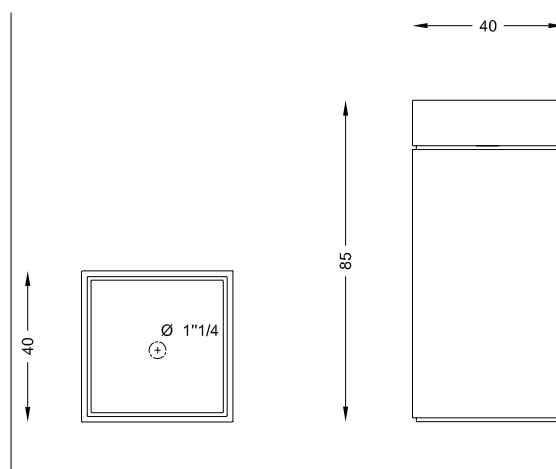

Dimensioni: 40 x 40 x h 85 cm.

Peso: 95 kg.

Materiale: Marmo Bianco di Carrara o Ardesia di Lavagna.

Dettagli: Facilissimo da assemblare. Nel packaging vengono inserite le istruzioni di montaggio

Accessori inclusi: Piletta in acciaio inox cromato 1" 1/4 - Rubinetterie Fratelli Frattini

Bianco Carrara

Ardesia

DIMENSIONI (cm)

**filodesign**<sup>®</sup>

rev. DS PERTMF4085T IT - 0120

Filodesign s.a.s. - Via Baudenile 3 - 10040 Leini - Torino - Italia

<http://www.filodesign.it> - [info@filodesign.it](mailto:info@filodesign.it)