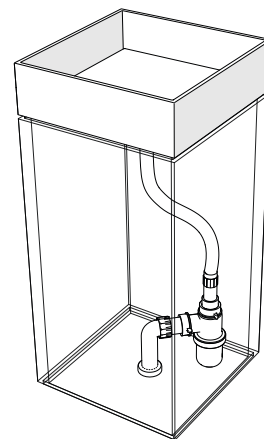

PERMANO FREESTANDING

PERMF 4085 M-T

PERMF 4085 A-T

SCARICO A TERRA

Lavabo a libera installazione cm 40x40x85H

design Arch. Michela Gerlo

Lavabo a libera installazione in pietra naturale, disponibile per scarico a terra (T) o per scarico a parete (P) e in marmo Bianco di Carrara o Ardesia di Lavagna. Sistema di ispezione dello scarico a semplice sollevamento del piano quadrato (in appoggio su supporti di acciaio - sistema esclusivo di Filodesign).

Dimensioni: 40 x 40 x h 85 cm.

Peso: 95 kg.

Materiale: Marmo Bianco di Carrara o Ardesia di Lavagna.

Dettagli: Facilissimo da assemblare. Nel packaging vengono inserite le istruzioni di montaggio

Accessori inclusi: Piletta in acciaio inox cromato 1" 1/4 - Rubinetterie Fratelli Frattini

Accessori opzionali: FRA 92672 CR Sifone in acciaio cromato 1" 1/4 - Rubinetterie Fratelli Frattini per modello PERMF 4085 M/A-P - scarico a parete
LIR 1133 PLA-T Sifone flessibile per scarico a terra 1" 1/4 per modello PERMF 4085 M/A-T
FRA 83095 CR rubinetto freestanding cromato - Rubinetterie Fratelli Frattini

Nota bene: MANOVRARE CON CURA - PIETRA NATURALE DI PREGIO

Manutenzione: Utilizzare prodotti di pulizia neutri, non alcalini, non a base acida. Si raccomanda l'uso del prodotto FILAREFRESH della ditta FILA (Padova - Italy) info@filasolutions.com