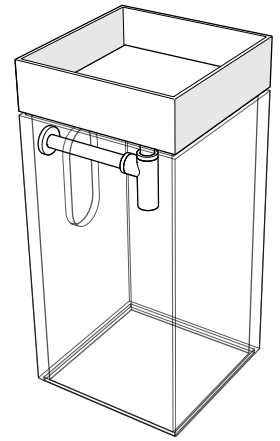

PERMANO FREESTANDING

PERMF 4085 M-P

PERMF 4085 A-P

SCARICO A PARETE

Lavabo a libera installazione cm 40x40x85H

design Arch. Michela Gerlo

Lavabo a libera installazione in pietra naturale, disponibile per scarico a terra (T) o per scarico a parete (P) e in marmo Bianco di Carrara o Ardesia di Lavagna. Sistema di ispezione dello scarico a semplice sollevamento del piano quadrato (in appoggio su supporti di acciaio - sistema esclusivo di Filodesign).

Dimensioni: 40 x 40 x h 85 cm.

Peso: 95 kg.

Materiale: Marmo Bianco di Carrara o Ardesia di Lavagna.

Dettagli: Facilissimo da assemblare. Nel packaging vengono inserite le istruzioni di montaggio

Accessori inclusi: Piletta in acciaio inox cromato 1" 1/4 - Rubinetterie Fratelli Frattini

Accessori opzionali: FRA 92672 CR Sifone in acciaio cromato 1" 1/4 - Rubinetterie Fratelli Frattini per modello PERMF 4085 M/A-P - scarico a parete
LIR 1133 PLA-T Sifone flessibile per scarico a terra 1" 1/4 per modello PERMF 4085 M/A-T
FRA 83095 CR rubinetto freestanding cromato - Rubinetterie Fratelli Frattini