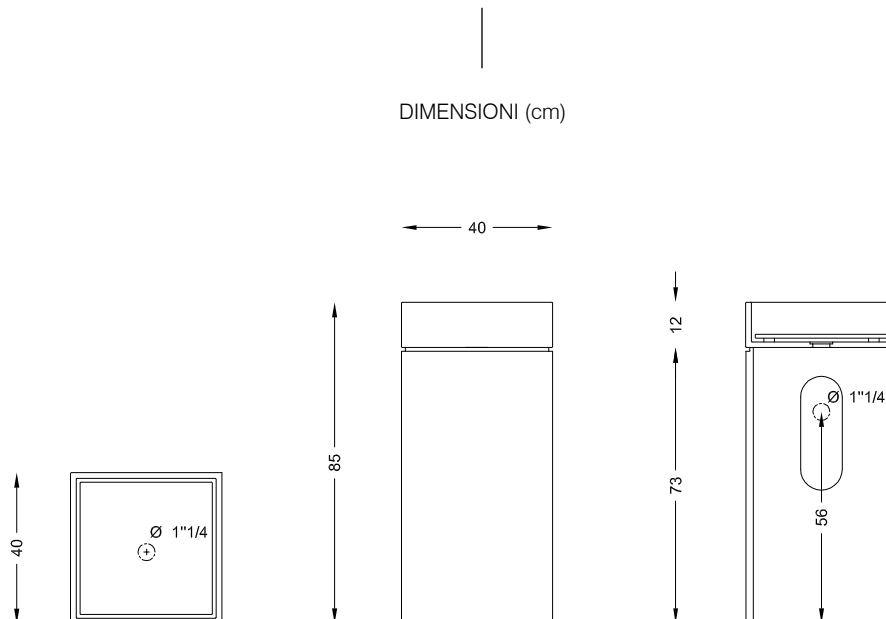

Dimensioni: 40 x 40 x h 85 cm.

Peso: 95 kg.

Materiale: Marmo Bianco di Carrara o Ardesia di Lavagna.

Dettagli: Facilissimo da assemblare. Nel packaging vengono inserite le istruzioni di montaggio

Accessori inclusi: Piletta in acciaio inox cromato 1" 1/4 - Rubinetterie Fratelli Frattini

Bianco Carrara

Ardesia

DIMENSIONI (cm)

filodesign[®]

rev. DS PERTMF4085P IT - 0120

Filodesign s.a.s. - Via Baudenile 3 - 10040 Leini - Torino - Italia

<http://www.filodesign.it> - info@filodesign.it

La società si riserva il diritto di apportare modifiche senza preavviso. Ogni riproduzione, anche parziale è vietata.