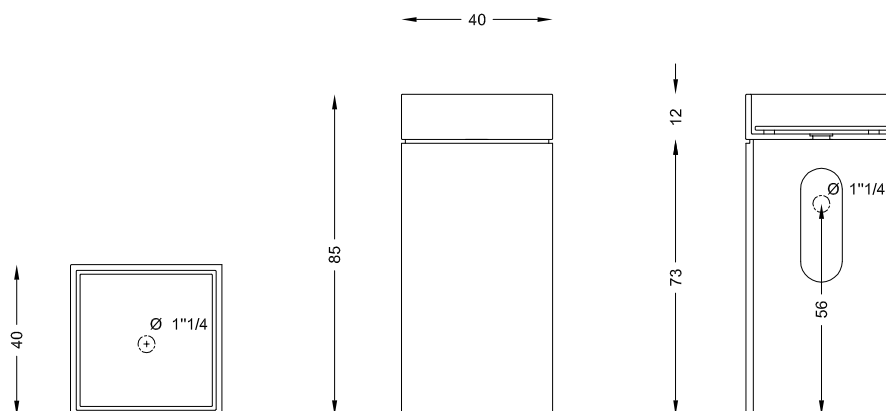

Dimensions: 40 x 40 x h 85 cm.

Weight: 95 kg.

Material: White Carrara marble or black slate of Lavagna.

Details: Very easy to assemble. Instructions are included in the packaging of assembly.

Included accessories: Drain chromed steel 1" 1/4 - Rubinetterie Fratelli Frattini

Slate

DIMENSIONS (cm)

filodesign[®]

rev. DS PERTMF4085P EN - 0120

Filodesign s.a.s. - Via Baudenile 3 - 10040 Leini - Torino - Italia

<http://www.filodesign.it> - info@filodesign.it

La società si riserva il diritto di apportare modifiche senza preavviso. Ogni riproduzione, anche parziale è vietata.