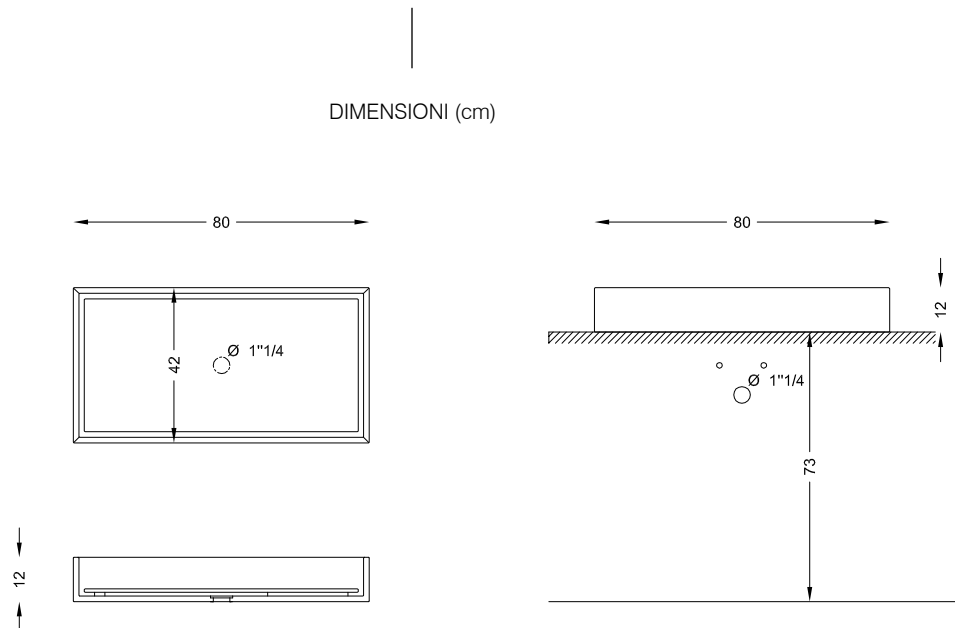

PERMANO

PERM 8012 M

PERM 8012 A

Lavabo da appoggio cm 80x42x12H

design Arch. Michela Gerlo

Lavabo in pietra naturale, da appoggio, con sistema di ispezione dello scarico a semplice sollevamento del piano inclinato (in appoggio sui lati). L'acqua scorre sul piano inclinato verso il centro della piletta.

Dimensioni: 80 x 42 x h 12 cm.

Peso: 40 kg.

Materiale: Marmo Bianco di Carrara o Ardesia di Lavagna.

Dettagli: Facilissimo da assemblare. Nel packaging vengono inserite le istruzioni di montaggio

Accessori inclusi: Piletta in acciaio inox cromato 1" 1/4 - Rubinetterie Fratelli Frattini

Bianco Carrara

Ardesia

DIMENSIONI (cm)

filodesign[®]

rev. DS PERM8012 IT - 1119

Filodesign s.a.s. - Via Baudenile 3 - 10040 Leini - Torino - Italia

<http://www.filodesign.it> - info@filodesign.it

La società si riserva il diritto di apportare modifiche senza preavviso. Ogni riproduzione, anche parziale è vietata.