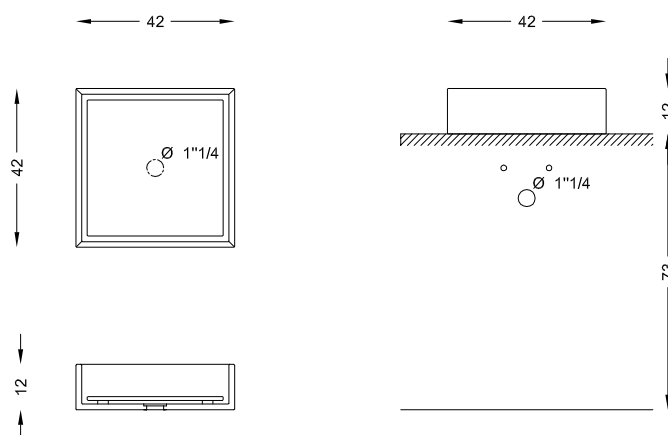

Dimensioni: 42 x 42 x h 12 cm.

Peso: 26 kg.

Materiale: Marmo Bianco di Carrara o Ardesia di Lavagna.

Dettagli: Facilissimo da assemblare. Nel packaging vengono inserite le istruzioni di montaggio

Accessori inclusi: Piletta in acciaio inox cromato 1" 1/4 - Rubinetterie Fratelli Frattini

Ardesia

DIMENSIONI (cm)

filodesign®

rev. DS PERM4212 IT - 0120

Filodesign s.a.s. - Via Baudenile 3 - 10040 Leini - Torino - Italia

<http://www.filodesign.it> - info@filodesign.it

La società si riserva il diritto di apportare modifiche senza preavviso. Ogni riproduzione, anche parziale è vietata.